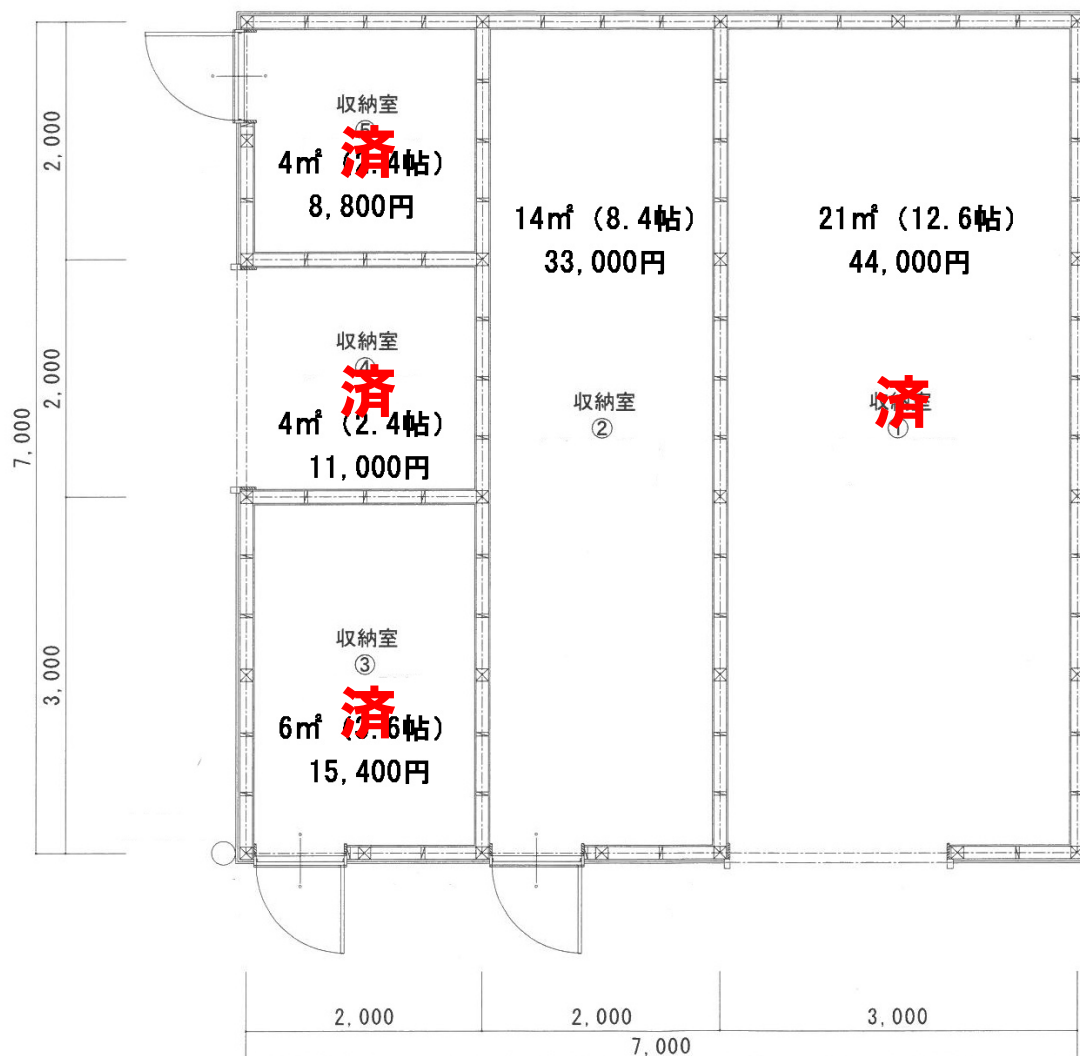

1号棟

千代3-3-1

2号棟 千代3-3-2

1号棟 ルームNo	床面積	料金(税込)
1-A-1	12m ² (7.2帖)	¥35,200
1-A-2	12m ² (7.2帖)	¥35,200
1-A-3	12m ² (7.2帖)	¥33,000
1-A-4	12m ² (7.2帖)	¥33,000
1-A-5	12m ² (7.2帖)	¥27,500

1-B-1	6m ² (3.6帖)	¥15,400
1-B-2	6m ² (3.6帖)	¥15,400
1-B-3	6m ² (3.6帖)	¥13,200
1-B-4	6m ² (3.6帖)	¥13,200

1-C-1	3m ² (1.8帖)	¥5,500
1-C-2	3m ² (1.8帖)	¥6,600
1-C-3	3m ² (1.8帖)	¥6,600
1-C-4	3m ² (1.8帖)	¥5,500

2号棟 ルームNo	床面積	料金(税込)
2-1	21m ² (12.6帖)	¥44,000
2-2	14m ² (8.4帖)	¥33,000
2-3	6m ² (3.6帖)	¥15,400
2-4	4m ² (2.4帖)	¥11,000
2-5	4m ² (2.4帖)	¥8,800