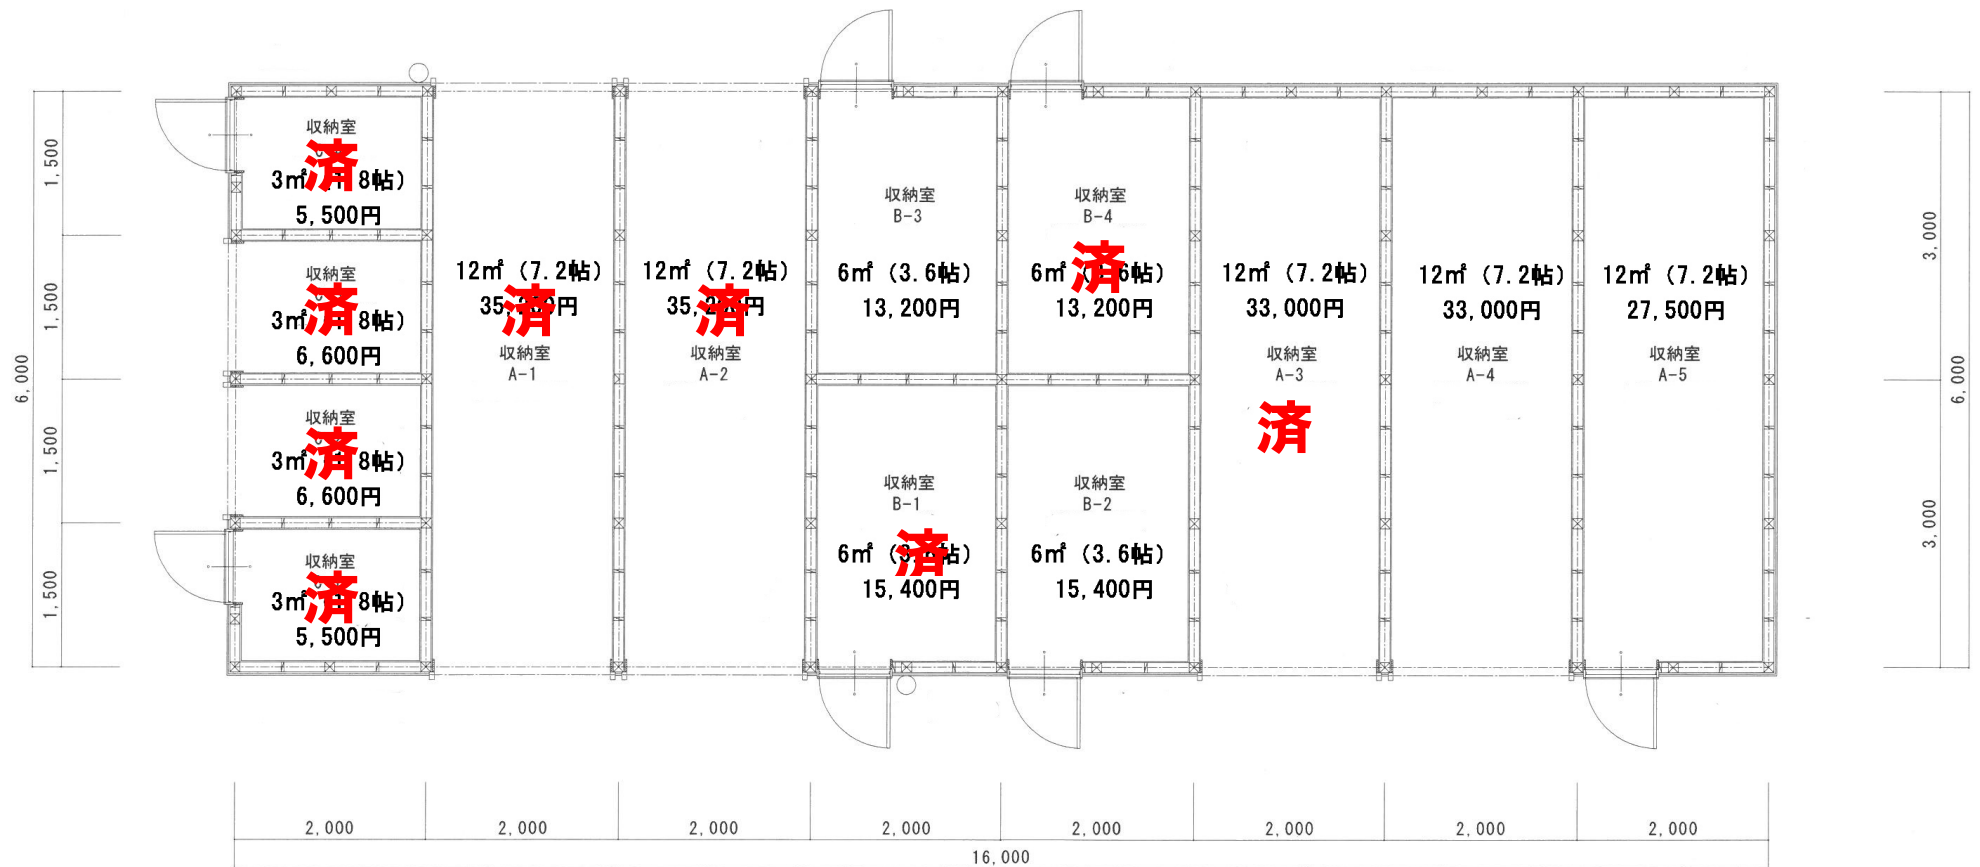

1号棟

千代3-3-1

2号棟 千代3-3-2

1号棟 ルームNo	床面積	料金(税込)
1-A-1	12m ² (7.2帖)	¥35,200
1-A-2	12m ² (7.2帖)	¥35,200
1-A-3	12m ² (7.2帖)	¥33,000
1-A-4	12m ² (7.2帖)	¥33,000
1-A-5	12m ² (7.2帖)	¥27,500

1-B-1	6m ² (3.6帖)	¥15,400
1-B-2	6m ² (3.6帖)	¥15,400
1-B-3	6m ² (3.6帖)	¥13,200
1-B-4	6m ² (3.6帖)	¥13,200

1-C-1	3m ² (1.8帖)	¥5,500
1-C-2	3m ² (1.8帖)	¥6,600
1-C-3	3m ² (1.8帖)	¥6,600
1-C-4	3m ² (1.8帖)	¥5,500

2号棟 ルームNo	床面積	料金(税込)
2-1	21m ² (12.6帖)	¥44,000
2-2	14m ² (8.4帖)	¥33,000
2-3	6m ² (3.6帖)	¥15,400
2-4	4m ² (2.4帖)	¥11,000
2-5	4m ² (2.4帖)	¥8,800