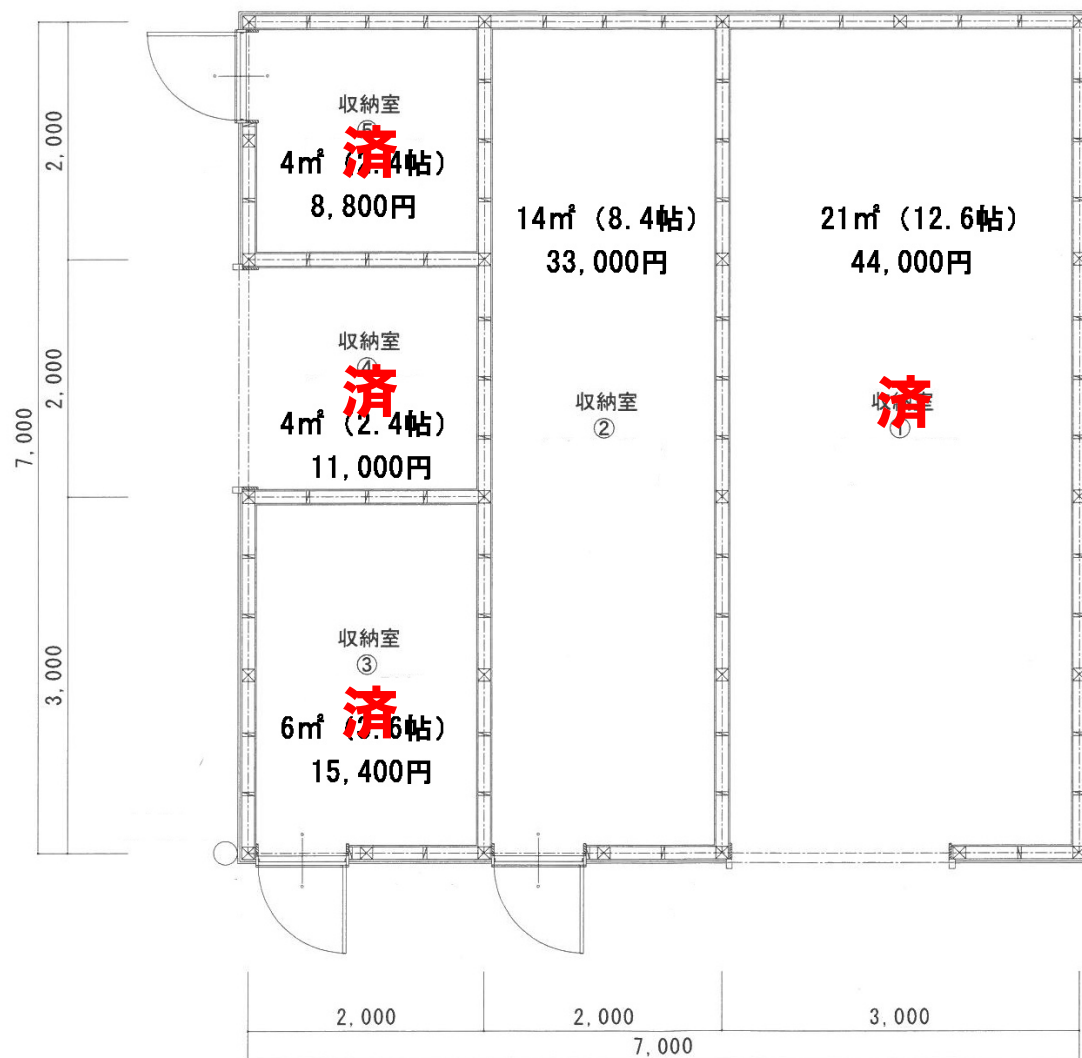

1号棟

千代3-3-1

2号棟 千代3-3-2

1号棟 ルームNo	床面積	料金(税込)
1-A-1	12m ² (7.2帖)	¥35,200
1-A-2	12m ² (7.2帖)	¥35,200
1-A-3	12m ² (7.2帖)	¥33,000
1-A-4	12m ² (7.2帖)	¥33,000
1-A-5	12m ² (7.2帖)	¥27,500

1-B-1	6m ² (3.6帖)	¥15,400
1-B-2	6m ² (3.6帖)	¥15,400
1-B-3	6m ² (3.6帖)	¥13,200
1-B-4	6m ² (3.6帖)	¥13,200

1-C-1	3m ² (1.8帖)	¥5,500
1-C-2	3m ² (1.8帖)	¥6,600
1-C-3	3m ² (1.8帖)	¥6,600
1-C-4	3m ² (1.8帖)	¥5,500

2号棟 ルームNo	床面積	料金(税込)
2-1	21m ² (12.6帖)	¥44,000
2-2	14m ² (8.4帖)	¥33,000
2-3	6m ² (3.6帖)	¥15,400
2-4	4m ² (2.4帖)	¥11,000
2-5	4m ² (2.4帖)	¥8,800