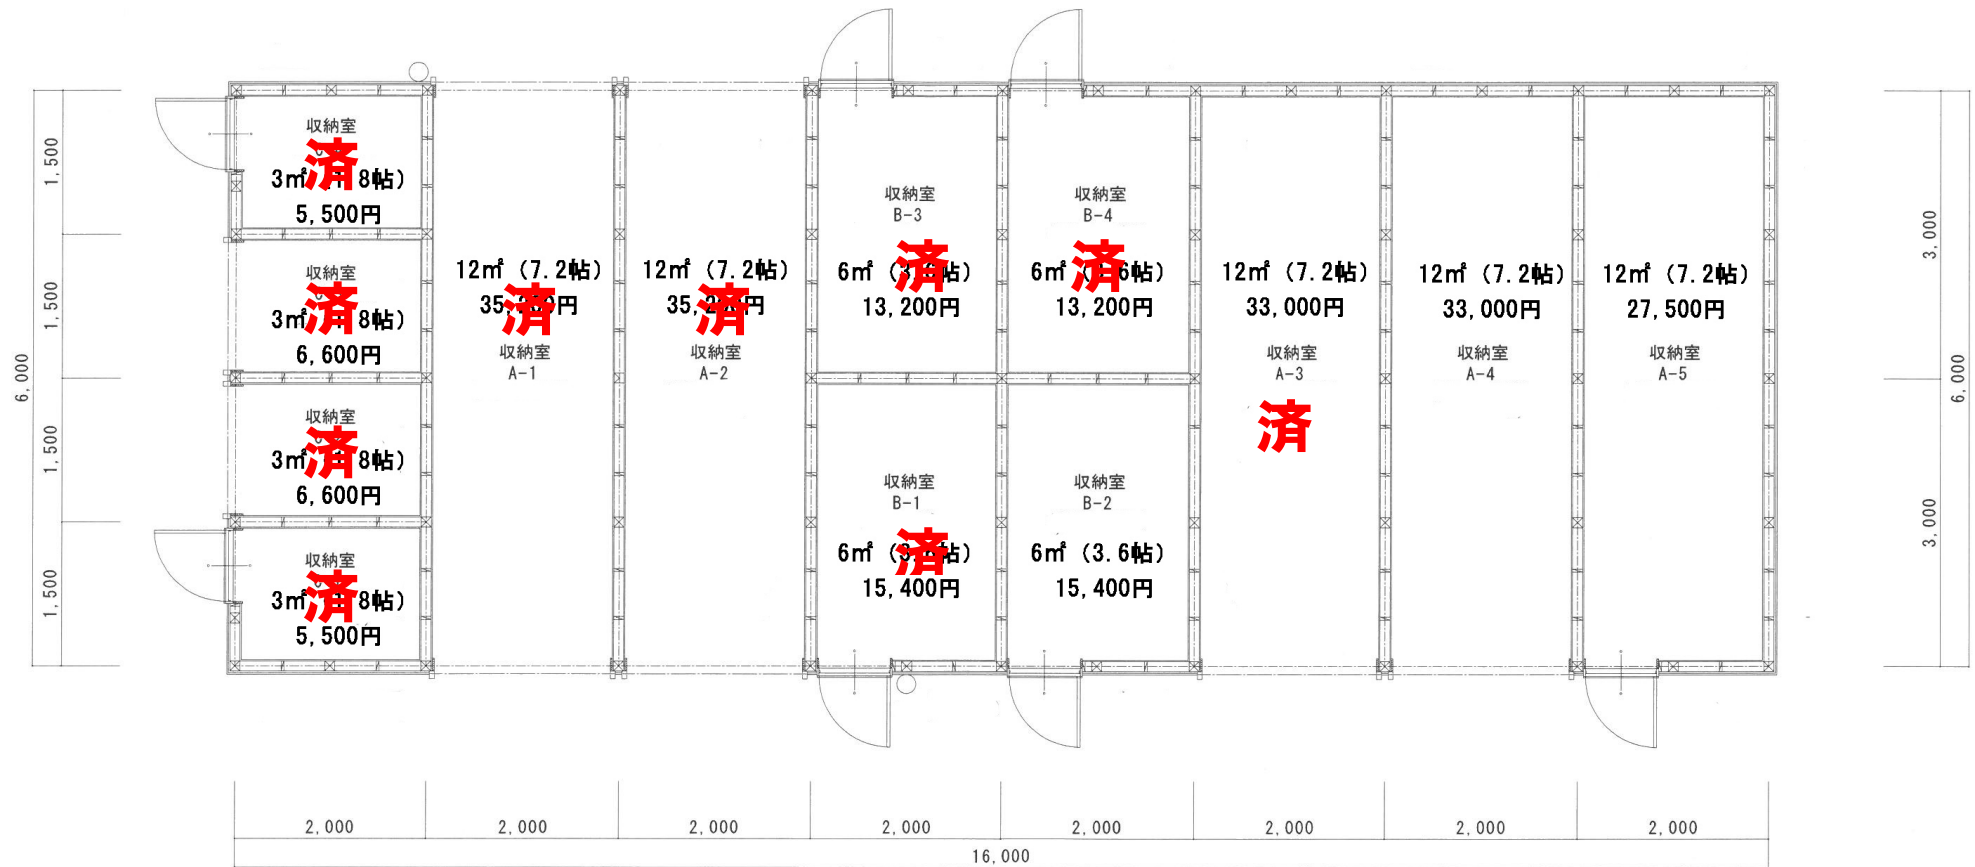

1号棟

千代3-3-1

2号棟 千代3-3-2

1号棟 ルームNo	床面積	料金(税込)
1-A-1	12m ² (7.2帖)	¥35,200
1-A-2	12m ² (7.2帖)	¥35,200
1-A-3	12m ² (7.2帖)	¥33,000
1-A-4	12m ² (7.2帖)	¥33,000
1-A-5	12m ² (7.2帖)	¥27,500

1-B-1	6m ² (3.6帖)	¥15,400
1-B-2	6m ² (3.6帖)	¥15,400
1-B-3	6m ² (3.6帖)	¥13,200
1-B-4	6m ² (3.6帖)	¥13,200

1-C-1	3m ² (1.8帖)	¥5,500
1-C-2	3m ² (1.8帖)	¥6,600
1-C-3	3m ² (1.8帖)	¥6,600
1-C-4	3m ² (1.8帖)	¥5,500

2号棟 ルームNo	床面積	料金(税込)
2-1	21m ² (12.6帖)	¥44,000
2-2	14m ² (8.4帖)	¥33,000
2-3	6m ² (3.6帖)	¥15,400
2-4	4m ² (2.4帖)	¥11,000
2-5	4m ² (2.4帖)	¥8,800